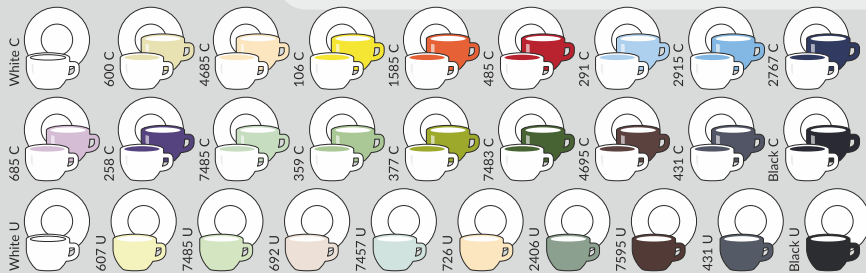

# Luna

NEW

KOLORY  
STANDARDOWE  
STANDARD  
COLOURS

MALOWANIE  
KRAWĘDZI  
EDGE  
PAINTING

47

Filiżanki  
Cups

220ml

75mm